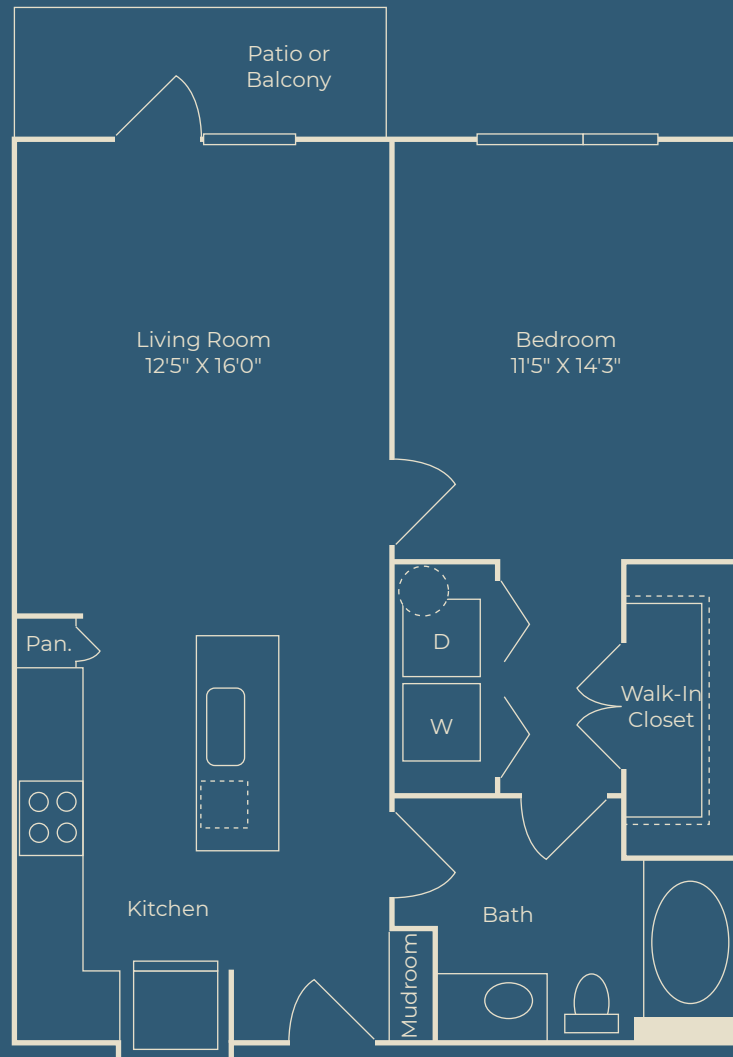

## FLOORPLAN A1

1B/1B - 722 SQFT

{ 817 } 502-9989

RAMBLEANDROSEFW.COM