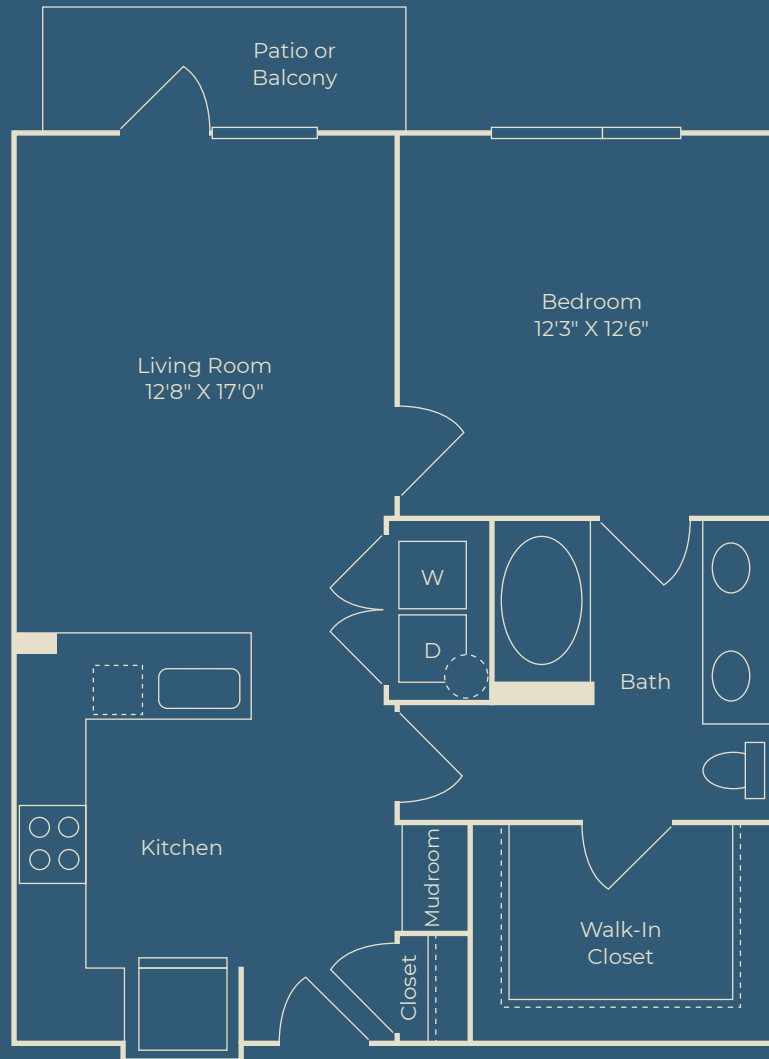

## FLOORPLAN A2

1B/1B - 752 SQFT

{ 817 } 502-9989

RAMBLEANDROSEFW.COM