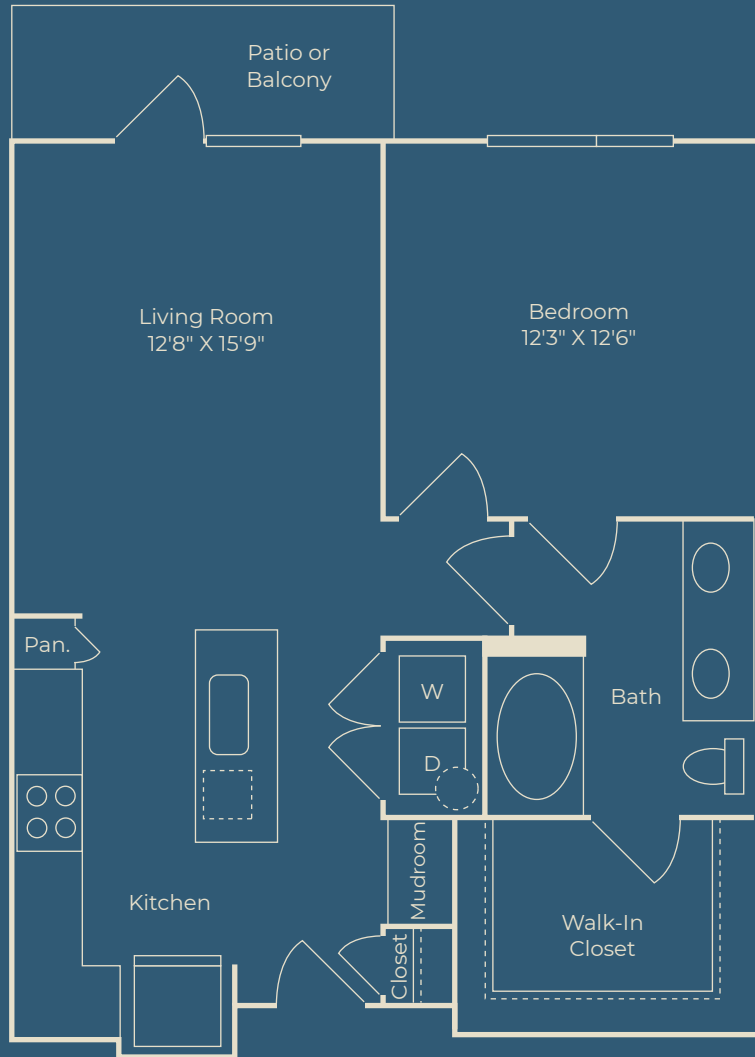

RAMBLE & ROSE

FLOORPLAN A3

1B/1B - 745 SQFT

{817} 502-9989

RAMBLEANDROSEFW.COM